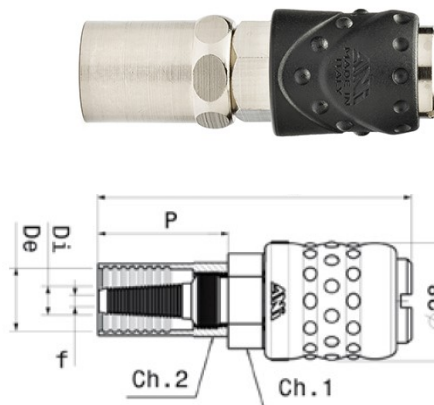

## Modello **RCP085**

RUBINETTO RAPIDO UNIVERSALE A SFERE CON PORTAGOMMA

Codice	Di x De	f	P	L	Ch.1	Ch.2
RCP085-06x14	6 x 14	4	30	73,5	19	19
RCP085-07x16	7 x 16	4	30	73,5	19	21
RCP085-08x17	8 x 17	5	30	73,5	19	21
RCP085-10x17	10 x 17	6	31	73,5	19	20
RCP085-10x19	10 x 19	6	31	73,5	19	24